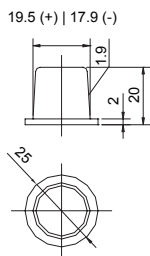

Type No.	Volts	Capacity		Length (mm)	Width (mm)	Height (mm)	Weight (kg)	Terminal (Opt)	Layout
		20 HR	5 HR						
EV506G-170	6	196	167	260	180	267	29	AM (M8)	1
EV506G-180	6	205	180	244	185	275	31	M8 (SAE)	1
EV506G-250	6	285	250	295	180	365	45	AM (M8)	1
EV512G-063	12	73	63	258	172	235	23	AM (M8)	3
EV512G-080	12	90	80	330	172	236	29	AM (M8)	3
EV512G-103	12	115	103	327	180	274	36	AM (M8)	3

TERMINALS ●

SAE

AM
9.5-10.5 NM

M8
9.5-10.5 NM

LAYOUT