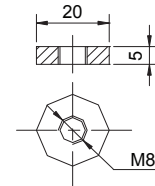

Type No.	Volts	Capacity		Length (mm)	Width (mm)	Height (mm)	Weight (kg)	Terminal (Opt)	Layout
		20 HR	5 HR						
EV506G-170	6	196	167	260	180	267	29	AM (M8)	1
EV506G-180	6	205	180	244	185	275	31	M8 (SAE)	1
EV506G-250	6	285	250	295	180	365	45	AM (M8)	1
EV512G-063	12	73	63	258	172	235	23	AM (M8)	3
EV512G-080	12	90	80	330	172	236	29	AM (M8)	3
EV512G-103	12	115	103	327	180	274	36	AM (M8)	3

TERMINALS ●

SAE

AM
9.5-10.5 NM

M8
9.5-10.5 NM

LAYOUT