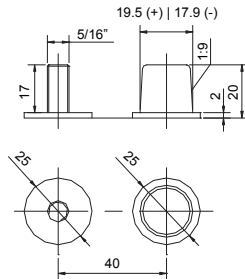

Type No.	Volts	Capacity		Length (mm)	Width (mm)	Height (mm)	Weight (kg)	Terminal (Opt)	Layout
		20 HR	5 HR						
EV506G-170	6	196	167	260	180	267	29	AM (M8)	1
EV506G-180	6	205	180	244	185	275	31	M8 (SAE)	1
EV506G-250	6	285	250	295	180	365	45	AM (M8)	1
EV512G-063	12	73	63	258	172	235	23	AM (M8)	3
EV512G-080	12	90	80	330	172	236	29	AM (M8)	3
EV512G-103	12	115	103	327	180	274	36	AM (M8)	3

TERMINALS ●

SAE

AM
9.5-10.5 NM

M8
9.5-10.5 NM

LAYOUT